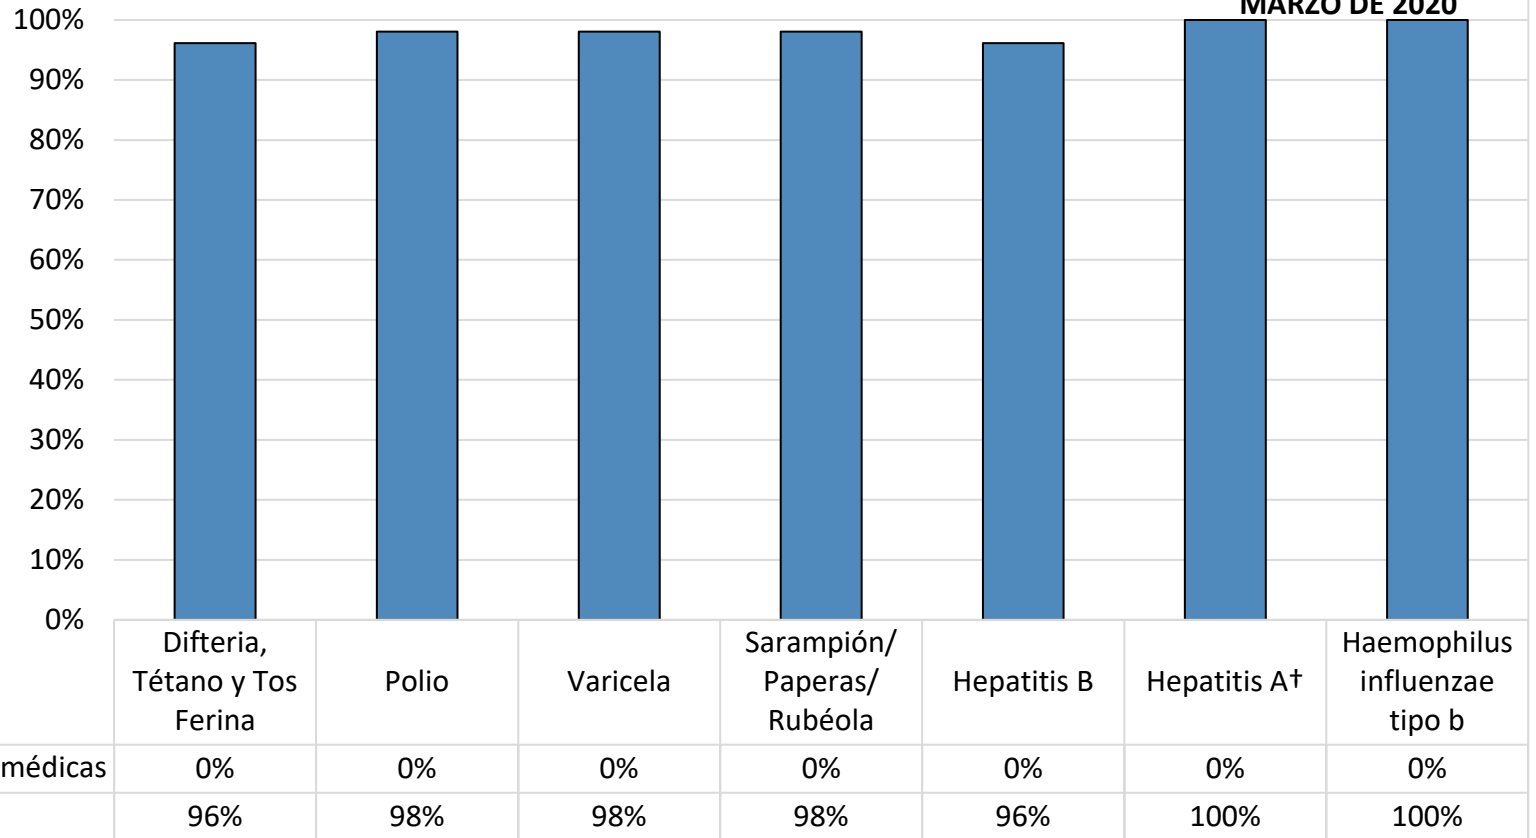

## ¿Cuántos niños en SANDY GRADE PRE KINDERGARTEN están vacunados?\*

MARZO DE 2020

Número de niños en la escuela\*\*: **52**

Porcentaje de niños sin inmunizaciones o exenciones : **0%**

Porcentaje de niños con una exención médica para una o más vacunas: **2%**

\* No todas las vacunas son necesarias para todos los grados. Estos números no totalizan el 100% si algunos niños tienen exenciones médicas, o están incompletas, o si están en proceso de vacunación pero no necesitan una exención porque están dentro del horario.